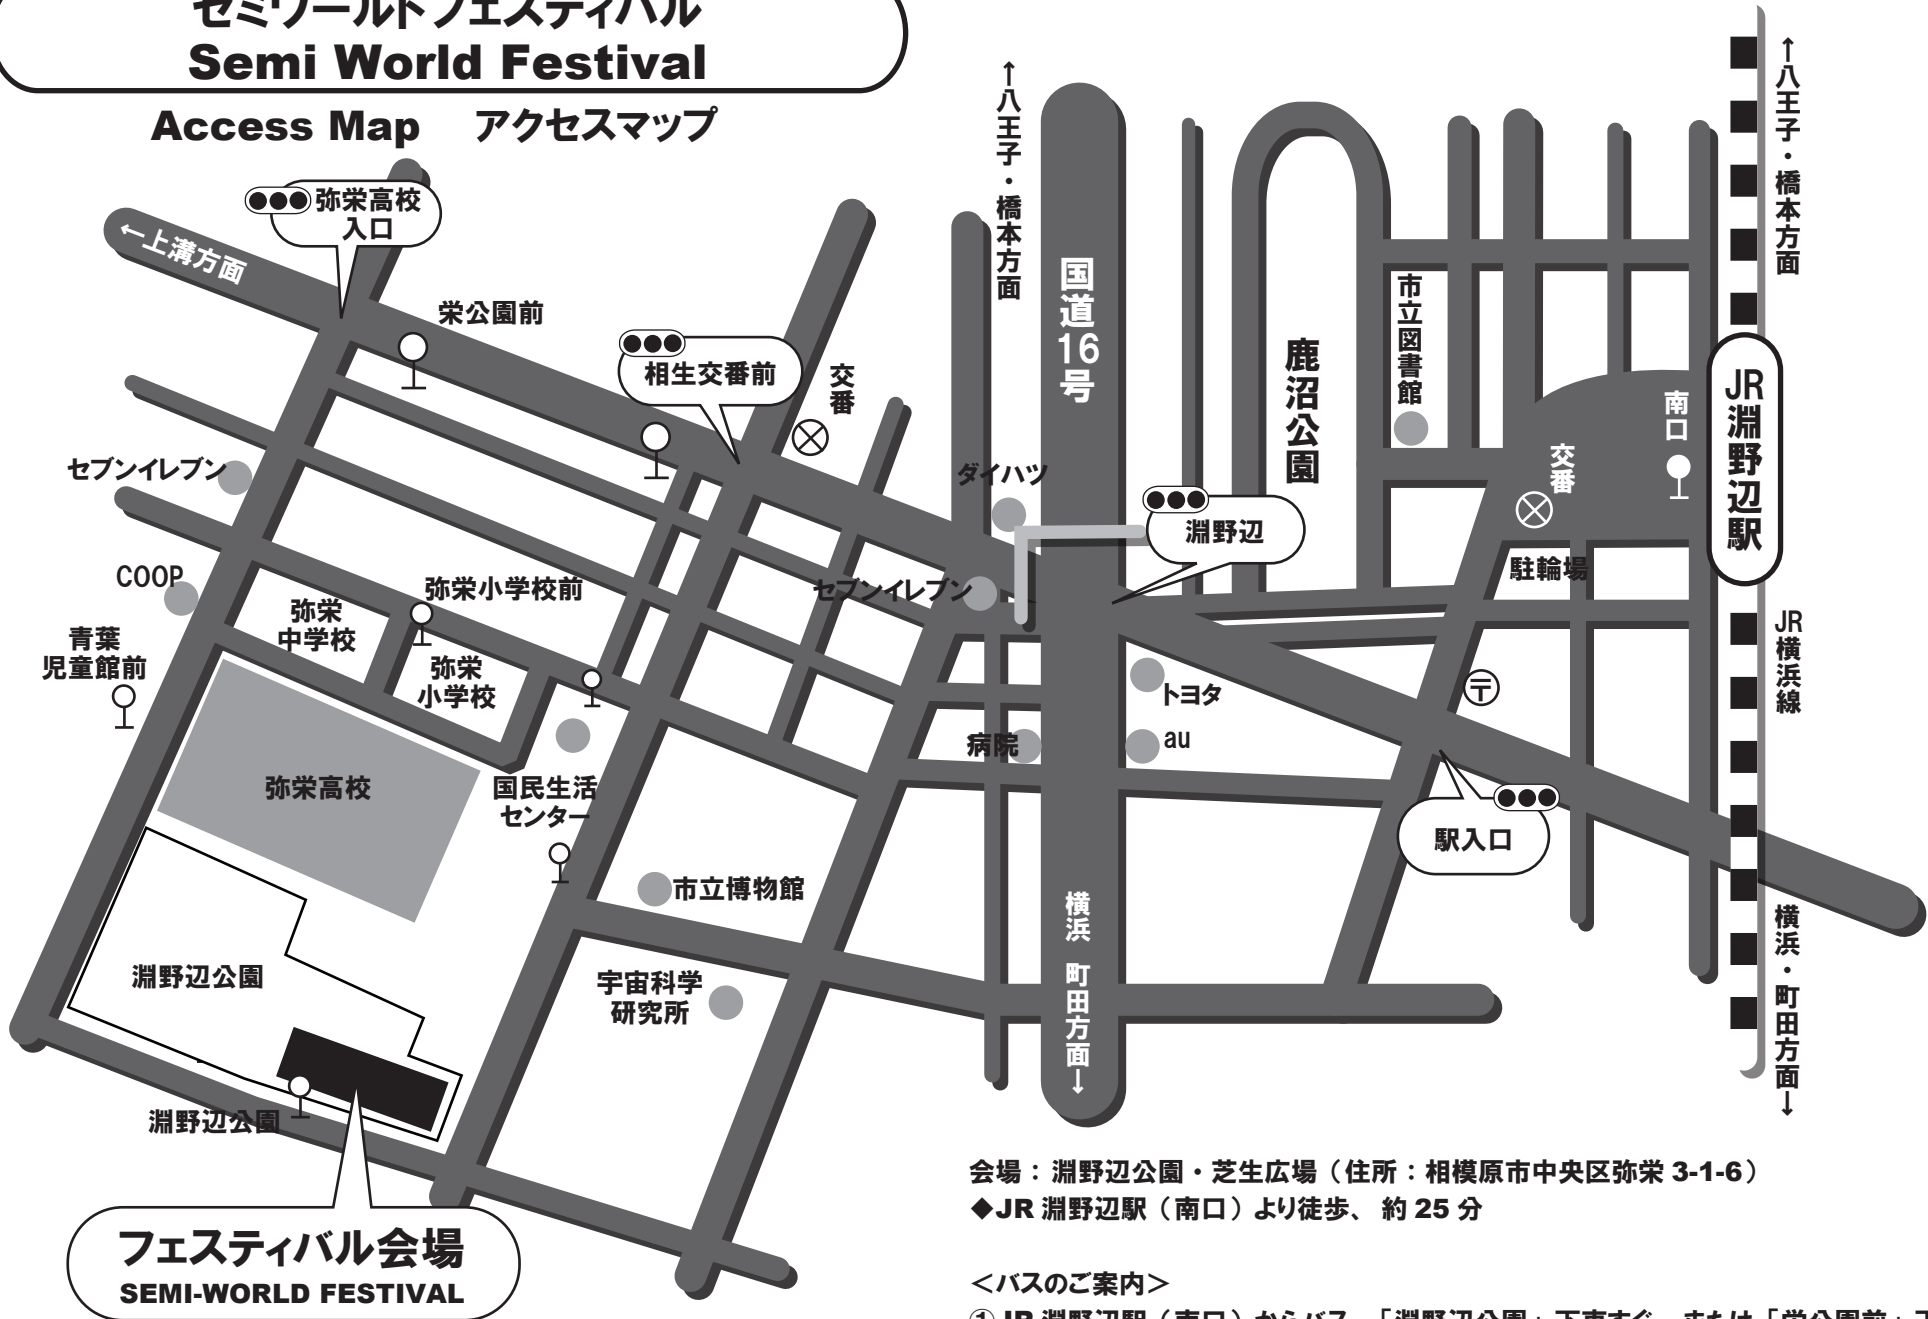

セミワールドフェスティバル Semi World Festival

Access Map アクセスマップ

※駐車場の台数に限りがあるため、公共の交通機関をご利用ください。

会場：淵野辺公園・芝生広場（住所：相模原市中央区弥栄 3-1-6）

◆JR 淵野辺駅（南口）より徒歩、約 25 分

<バスのご案内>

- ①JR 淵野辺駅（南口）からバス、「淵野辺公園」下車すぐ、または「栄公園前」下車徒歩 12 分
- ②JR 相模原駅（南口）からバス、「淵野辺公園」下車すぐ
- ③小田急線相模大野駅（北口）からバス、「淵野辺公園」下車すぐ
- ④JR 上溝駅からバス、「栄公園前」下車徒歩 12 分